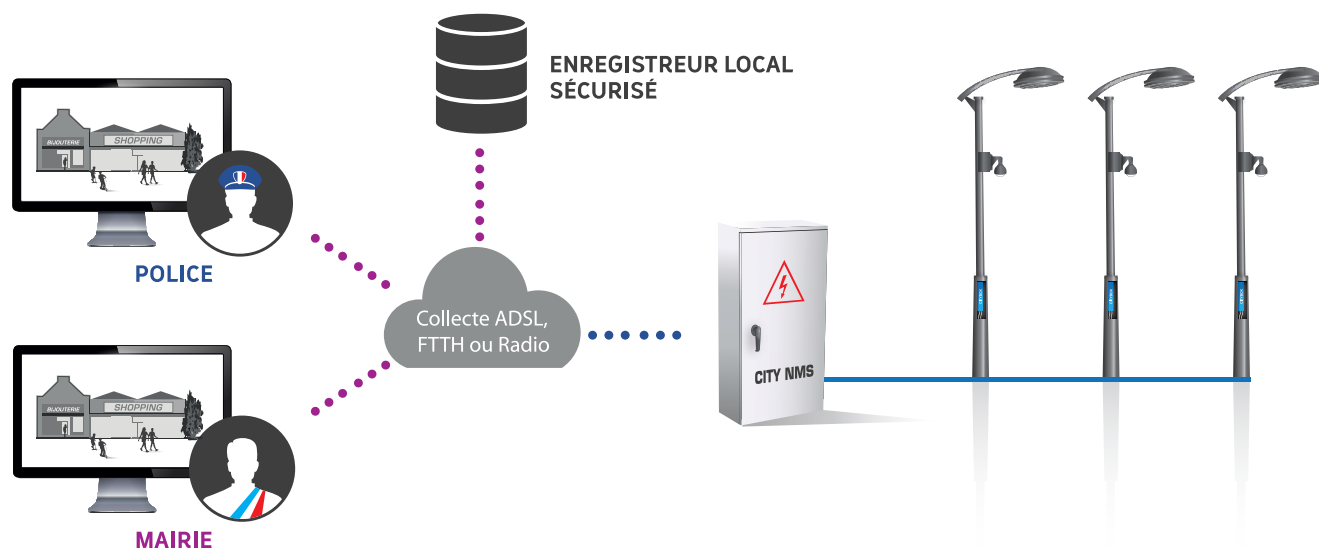

Déployées de façon autonome, les caméras se déplacent et s'ajoutent sur vos candélabres équipés de Citybox[®], selon les besoins et événements de votre ville.

Sécurisez vos rues avec **Citybox®**

Les caméras sont alimentées et les flux de vidéo-protection transitent sur l'éclairage public équipé de Citybox®.

Citybox®, un réseau de collecte fiable

- Etude de faisabilité.
- **Coopération avec votre prestataire** de vidéoprotection pour faciliter le déploiement des caméras.
- **Supervision du réseau Citybox®** pour garantir la disponibilité de vos caméras.

Interactions possibles avec d'autres services numériques

Grâce au réseau Ethernet créé par Citybox®, les services numériques peuvent interagir.

- **Défibrillateurs sous surveillance vidéo** pour interpréter les situations d'alerte.
- **Des haut-parleurs doublés de caméras** pour un avertissement sonore en cas de trouble.
- **Gradation de la lumière ou flash** d'avertissement couplés avec les caméras.

BOUYGUES ENERGIES & SERVICES VOUS ACCOMPAGNE

- Aide au choix des lieux d'implantation selon la faisabilité.
- Connexion des caméras.
- Sélection des caméras.
- Création du dossier technique et administratif.